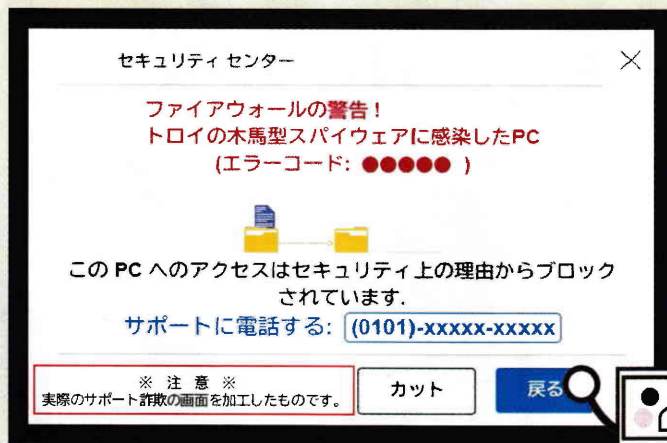

ご存知ですか

シャープ ハ レ バ レ

安全運転相談ダイヤル # 8 0 8 0

身体の障がいや、一定の症状を呈する病気等による
症状のため、自動車の安全な運転に支障のある方

加齢による身体機能低下等のため、自動車等の
安全な運転に不安のある方

このダイヤルでは、専門知識の豊富な職員が、安全運転の継続に必要な助言・指導のほか、
運転免許証の自主返納制度や各種支援の教示を行っています。お気軽におかけください。

受付時間 月～金曜日 8:30～17:00 (祝日・年末年始の休日を除く)

それ「サポート詐欺」ですよ!!

パソコン画面にこんなのが出ても…慌てないで!

(詐欺の画面の一例です)

サポート詐欺の主な特徴

インターネット閲覧中に

- ① ウイルス感染の警告を表示
- ② 大きな警告音を鳴らす
- ③ サポートへ連絡させる

などの方法で慌てさせ、騙します。

気をつけてくださいねっ

どうすればいい?

- ◎ **ESC** を長押しで「閉じるボタン×」を出し、押す
- ◎ **CTRL** + **ALT** + **DEL** を同時押し

いずれかで
インターネットを
強制終了しましょう!

注意
CAUTION

◎ 表示された電話番号には**絶対**電話しない

◎ プリペイドカードを購入するように言われても**絶対**買わない