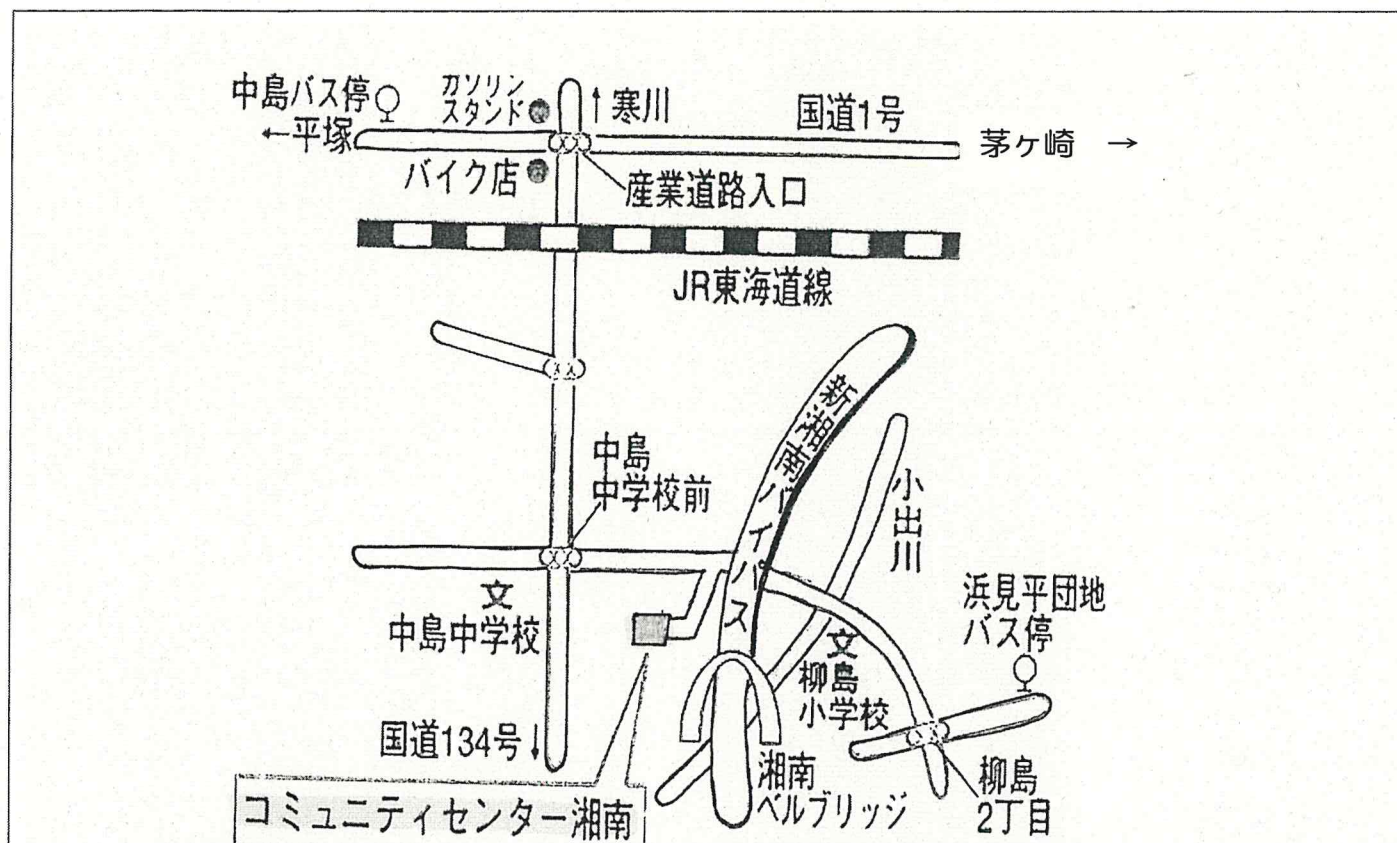

《コミュニティセンター湘南(案内)》

*駐車スペースが少ない為、当日は車でのご来館はご遠慮いただき
自転車、徒歩又は公共交通機関にてお越しください。

所在地:茅ヶ崎市中島1670 電話番号:0467(57)5655

《交通案内》

☆茅ヶ崎駅南口1番「浜見平団地行」約15分、「茅ヶ崎駅南口行」約10分
⇒「浜見平団地」バス停下車 徒歩15分

☆茅ヶ崎駅北口3番「平塚駅北口行」約8分⇒「中島」バス停下車 徒歩15分
「浜見平団地行」約10分⇒「浜見平団地」バス停下車 徒歩15分