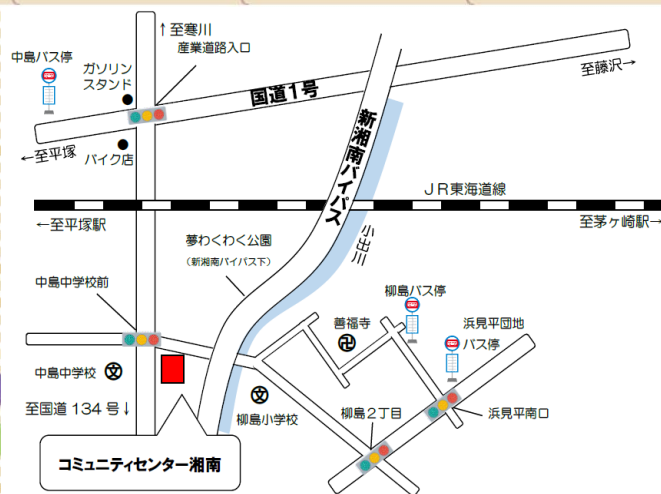

湘南地区まちぢから協会のHPから
コミセン情報が確認できます

次ページ(裏面)もご覧ください！
「わくわくらんど」からのお知らせなど

子どもの家「わくわくらんど」紹介

「わくわくらんど」は乳幼児から小学6年生までが遊べる施設です。

※未就学児は保護者の付き添いが必要です。

すべり台・おままごとセット・トランプ・絵本・ぬりえ・プラレール・卓球・将棋・フラフープなど子ども達が楽しめる玩具をたくさん用意しています。
初めての方も大歓迎です☆
お気軽に遊びに来てください♪

プランターでトマト完熟!

近隣の農家よりトマトの苗を買い、施設内のプランターで栽培し、見事8個実がなりその内、数個が完熟しました。

「コミセン湘南まつり 2024」 日程変更のお知らせ

11月9日(土) 9:30~15:00 から

11月16日(土) 9:30~15:00へ変更します

※詳しくは別途ご案内します。

【アクセス】

【開館日】

火曜日～日曜日 (月曜日：休館)

※月曜日が祝日の場合は開館 (翌日休館)

【開館時間】

9:00~12:00/13:00~21:00

※11~1月は16:30閉館(わくわくらんどのみ)

※駐車場に限りがありますのでなるべく自転車での来館をおねがいします。