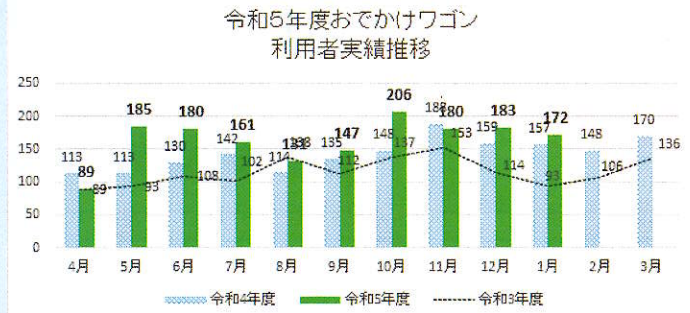

26,278円

令和5年度赤い羽根募金(10月19日)

12,956円

集められた募金は、翌年度に神奈川県共同募金会から、民間社会福祉施設・団体、社会福祉協議会に配分されます。市社協では13の地区社会福祉協議会や障がい者団体等へ配分し、それぞれの活動に役立てられます。

今後も共同募金運動へのご協力をよろしくお願いいたします。

湘南地区での外出支援事業

『おでかけワゴン』

利用者数2000名程度となる見込み

ドライバー安全講習会開催

利用者の方が安心して乗れるよう、ドライバーの安全講習会を2月15日(木)に開催され、「おでかけワゴン」関係者(運転手、添乗員等)13名の方が受講されました。講師には㈱トヨタレンタリースの方をお招きし屋内での座学と屋外での実施座学が行われ、屋外では、運転手席からの視角の確認、右折時、接触させないための運転方法等について学びました。

編集後記

いつも湘南地区まちぢから協議会の活動にご理解ご協力を頂きありがとうございます。今年度は年間を通して活動する機会が多くなりました。次年度もまちぢから協議会にご協力ご参加をよろしくお願いいたします。湘南地区に関する情報や紙面への感想がありましたら、お気軽に、コミセン湘南の『湘南地区まちぢから協議会』までご連絡下さい。(TEL 0467-57-5655)