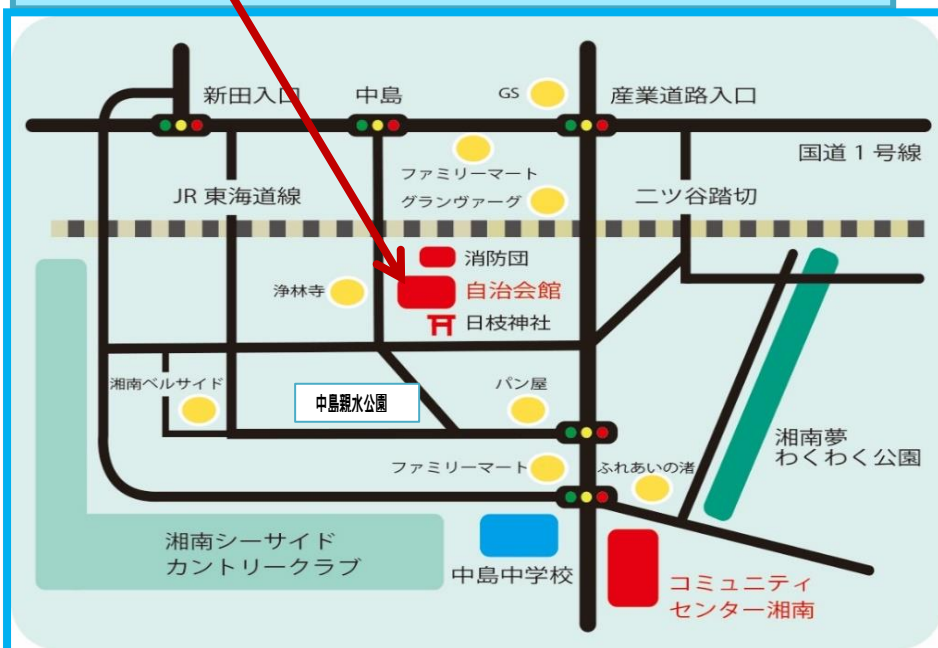

回覧

2024年6月 中島自治会

自治会主催 中島地区内清掃のお知らせ

6月16日(日) 8:30~11:00

雨天中止 ごみ袋の配布やごみの回収は上記時間内です

清掃場所は特に下記2ヶ所の他、通学路の清掃などお願いします

排水溝

ゴミ捨て場

ゴミ捨て場を清掃した
ごみは、透明ごみ袋に
ボランティアごみと
張り紙すれば、
次回、収集されます

■ごみ回収と分別の場所 (ごみ袋の配布場所)

日枝神社境内 (中島1134・旧鎌倉街道沿い)

又は、評議員による軽トラックで回収もします

★ 個人の粗大ゴミの回収はできません