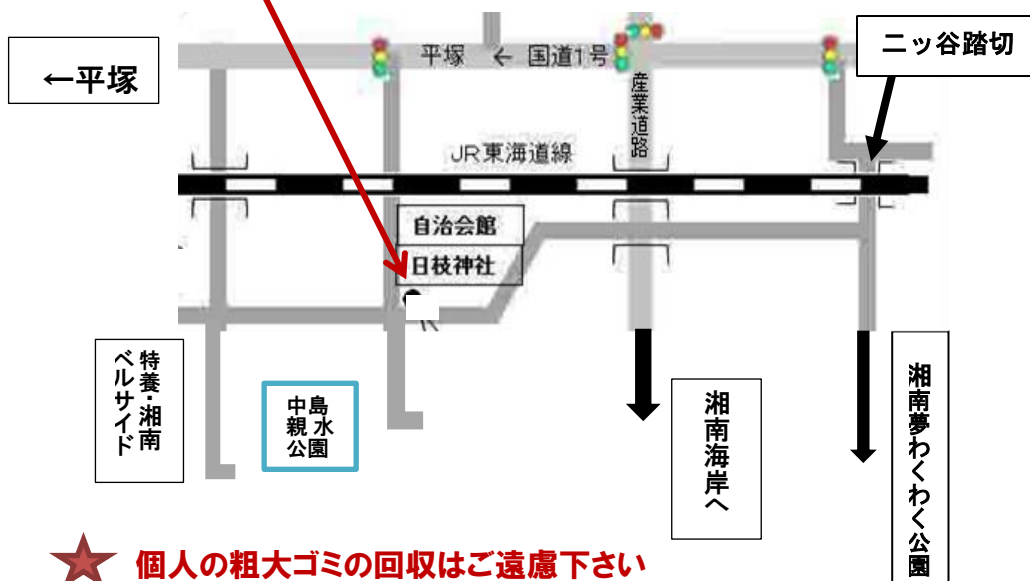

自治会主催 中島地区内清掃のお知らせ

12月10日(日) 8:30~11:00

雨天中止

***ごみの回収は上記時間内です**

清掃は下記場所を特にお願いします

① 排水溝周りのごみや落ち葉の除去

② ゴミ集積所周辺

■ ごみ回収と分別の場所 (軍手とごみ袋の配布場所)

日枝神社境内 (中島1134・旧鎌倉街道沿い)

又は、評議員による軽トラックで回収もします

★ **個人の粗大ゴミの回収はご遠慮下さい**

11日以降の周辺清掃ごみは、ごみ袋に「ボランティアごみ」と表記して収集場所に出してください