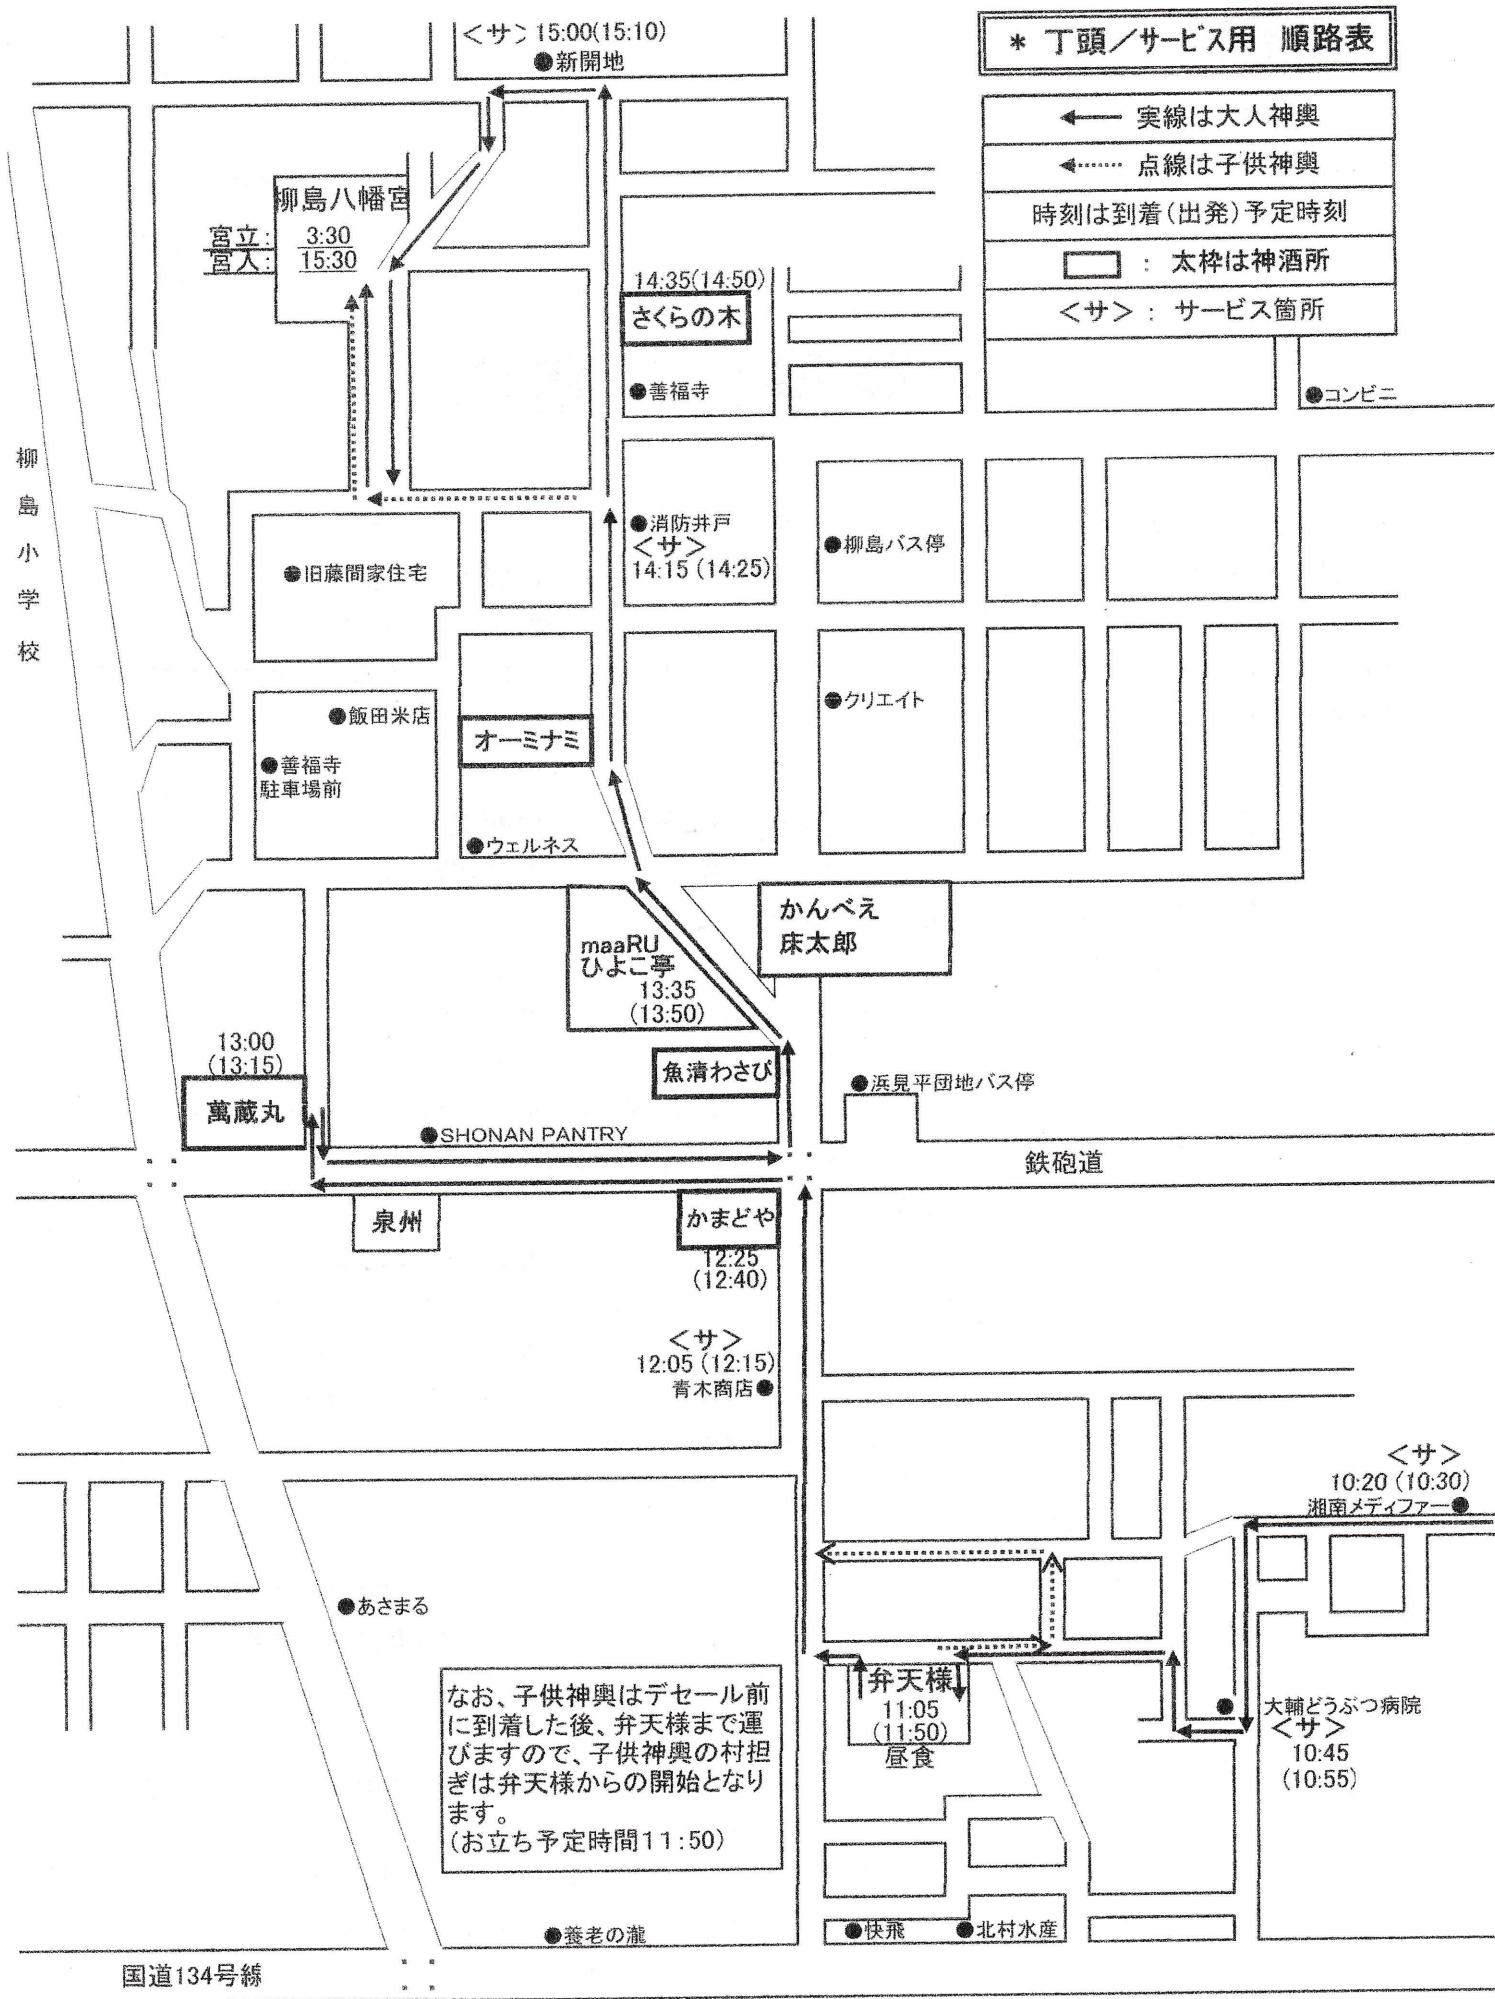

* 丁頭/サービス用 順路表

- ← 実線は大人神輿
- ←..... 点線は子供神輿
- 時刻は到着(出発)予定時刻
- : 太枠は神酒所
- <サ> : サービス箇所

<サ> 15:00(15:10)
●新開地

柳島八幡宮
宮立: 3:30
宮入: 15:30

14:35(14:50)
さくらの木
●善福寺

●消防井戸
<サ>
14:15 (14:25)

●旧藤間家住宅

●飯田米店
●善福寺
駐車場前

オーミナミ
●ウェルネス

●柳島バス停

●クリエイト

maaRU
ひよこ亭
13:35
(13:50)

かんべえ
床太郎

13:00
(13:15)
萬蔵丸

魚清わさび

●SHONAN PANTRY

●浜見平団地バス停

鉄砲道

泉州

かまどや
12:25
(12:40)

<サ>
12:05 (12:15)
青木商店●

●あさまる

なお、子供神輿はデセール前に到着した後、弁天様まで運びますので、子供神輿の村担ぎは弁天様からの開始となります。
(お立ち予定時間11:50)

弁天様
11:05
(11:50)
昼食

<サ>
10:20 (10:30)
湘南メディファ●

大輔どうぶつ病院
<サ>
10:45
(10:55)

●養老の瀧

●快飛

●北村水産

国道134号線

柳島小学校