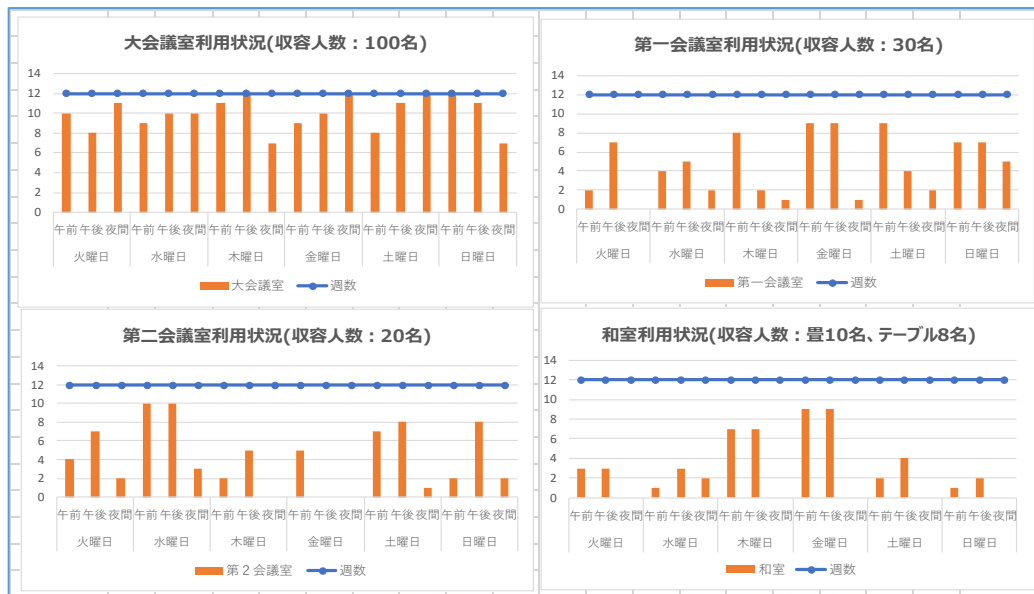

# 地域集会施設「コミュニティセンター湘南」施設利用申し込み情報

地域集会施設は、地域の皆様が生活環境向上の為に地域活動を通じて交流を深め、人間性豊かな心を築く場として建設されております。利用するには、利用団体登録(3人以上)申請書を提出頂き、2~3日程度で承認されます。承認後、当館にて予約ができます。予約は利用の1ヶ月前から可能です。当館の利用料金は無料ですが、営利目的には利用できません。

尚、過去3ヶ月間(R4.12月~R5.2月)の部屋別の、空いている曜日、時間帯は、下記グラフの通りです。参考にして下さい。※データは、12週(12回)で利用している回数です。