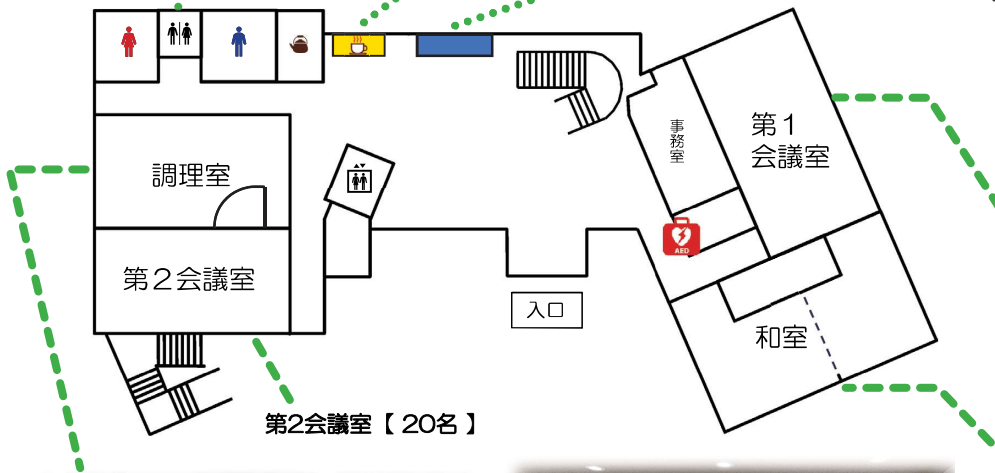

湘南おでかけワゴン
停留所
 ⑧
 コミセン湘南
毎週火曜日運行

指定管理者 湘南地区まちぢから協議会

2階

大会議室【100名】

多目的スタイル

会議スタイル

子どもの家 わくわくらんど

(外階段から入館)
※開館時間やご利用方法については受付ご確認ください

- トイレ
- みんなのトイレ
- エレベーター
- AED
- 給湯室

学習コーナー

2F ロビー

1階

オムツ台
みんなのトイレ内

こみゆかふえ

印刷コーナー

各種セルフにてご利用いただけます
印刷機(2色刷り)・コピー機・ラミネート(有料)
折り機・ペーパーカッター(無料)

第1会議室【30名】

和室【30名】

調理室【18名】

1階ホール・図書コーナー