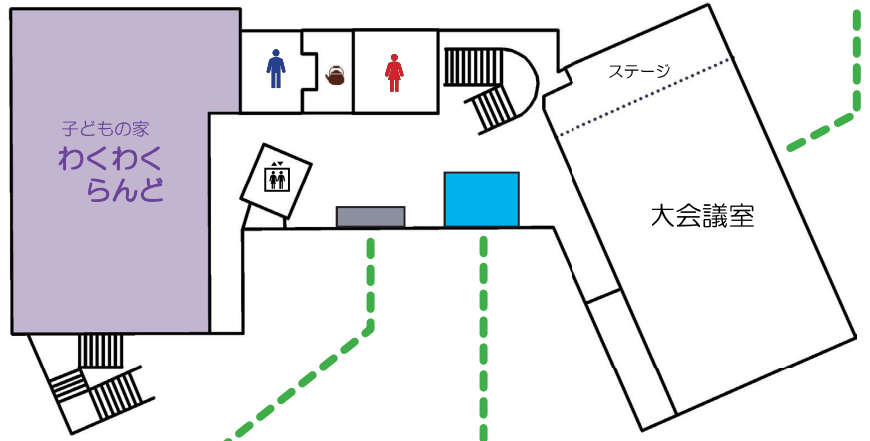

〒253-0073 茅ヶ崎市中島1670

ホームページ : shonan-machi.sakura.ne.jp
 (湘南地区まちぢから協議会)

Mail : comisen_shonan@jcom.home.ne.jp

開館時間 : 9:00~21:00 (夏時間は21:30)

休館日 : 月曜日 (月曜祭日の場合は翌日)

予約受付 : 10:00~20:00

駐車場 : 13台

湘南地区まちぢから協議会
 ホームページ
 よりご覧ください

湘南おでかけワゴン
停留所
 ⑧
 コミセン湘南
毎週火曜日運行

指定管理者 湘南地区まちぢから協議会

2階

大会議室【100名】

多目的スタイル

会議スタイル

子どもの家 わくわくらんど

(外階段から入館)
※開館時間やご利用方法については受付ご確認ください

- トイレ
- みんなのトイレ
- エレベーター
- AED
- 給湯室

学習コーナー

2F ロビー

1階

オムツ台
みんなのトイレ内

こみゆかふえ

印刷コーナー

各種セルフにてご利用いただけます
印刷機(2色刷り)・コピー機・ラミネート(有料)
折り機・ペーパーカッター(無料)