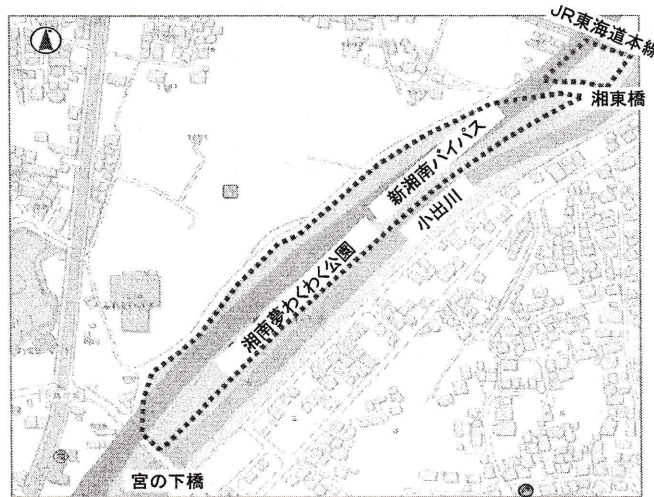

中山

回 覧

ご町内・近隣にお住まいの皆様へ

湘南夢わくわく公園閉鎖延長のお知らせ

公園閉鎖につきましては、皆様大変ご迷惑をおかけしております。
 新湘南バイパスの機能維持と安全性向上を図る耐震補強工事を実施しておりますが、河川占用許可等に時間を要したことから、工事期間を当初予定より1か月間延長し、6月末までとなります。
 また、その後、茅ヶ崎市の公園再整備工事（第1期）を実施予定のため、10月頃まで公園が閉鎖することとなります。茅ヶ崎市の工事内容及び公園の開園時期につきましては、改めてお知らせします。
 皆様にはご迷惑をお掛けいたしますが、ご理解とご協力をお願いいたします。

閉鎖予定期間：令和4年10月頃まで

閉鎖範囲：公園全域（下図の点線に囲まれた範囲）

※湘南ドッグパークは継続開園中

	令和4年 4月	5月	6月	7月	8月	9月	10月
橋脚耐震補強工事 (NEXCO中日本)	→		延長 →				
公園再整備工事(第1期) 予定(茅ヶ崎市)				→			

橋脚耐震補強工事に関するお問い合わせ

工事発注者
 中日本高速道路株式会社 東京支社 横浜保全サービスセンター
 TEL 045-922-1141 (土日・祝日・年末年始を除く)