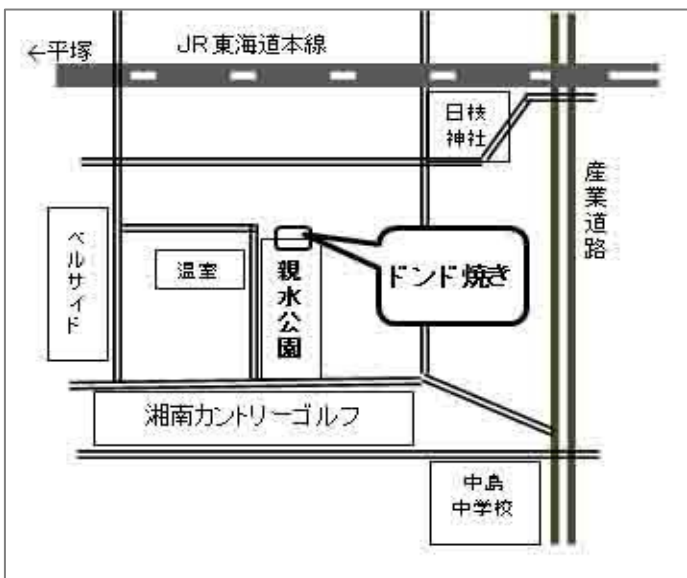

どんど焼きのお知らせ

1月14日（木曜日）

■主会場・中島親水公園 15時30分～

中島地区の会場は例年4カ所ですが、今年は下記のとおりです。マスクの着用と手指の消毒にご協力下さい。

団子作りも中止します 各会場での飲食もご遠慮下さい。

ご参加の方は親水公園、又はお住まい近くの会場へご自由にいらしてください

◆お納めできるものは…お札、お守り、御神矢、しめ縄、しめ飾り、おみくじ、神棚、松飾りなど

◆持ち込み不可は…食品、鏡もち、不燃物、プラスチック類、ガラス製品、塩化ビニール類、その他、神事に関係ない物

ニツ谷	15時30分～	新型コロナウイルス感染拡大の折りは中止の可能性有り
東町	16時～	
西町	中止	講の役員でお飾り類の焚きあげのみ実施

中島親水公園会場