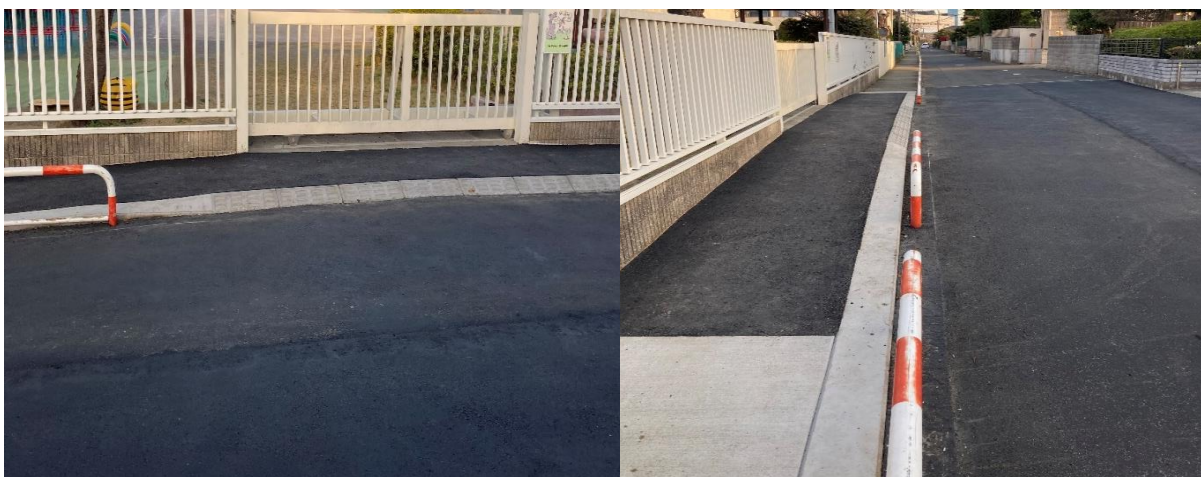

回 覧

安全対策

2021年3月18日

松尾自治会

歩道及び車道の修理

写真のように水路を歩道として、多くの方が利用していますが、急こう配になっており、子どもや高齢者が転倒することがたびたびありました。安全対策を市役所下水道河川課に相談したところ、早速対策工事を行っていただきました。

対策前

水路の上が歩道

対策後

市役所の下水道河川課が素早い対応をしていただき急こう配がなだらかになり、安全性が良くなりました。これからも、自治会内で危険箇所がありましたら、自治会役員にご連絡下さい。