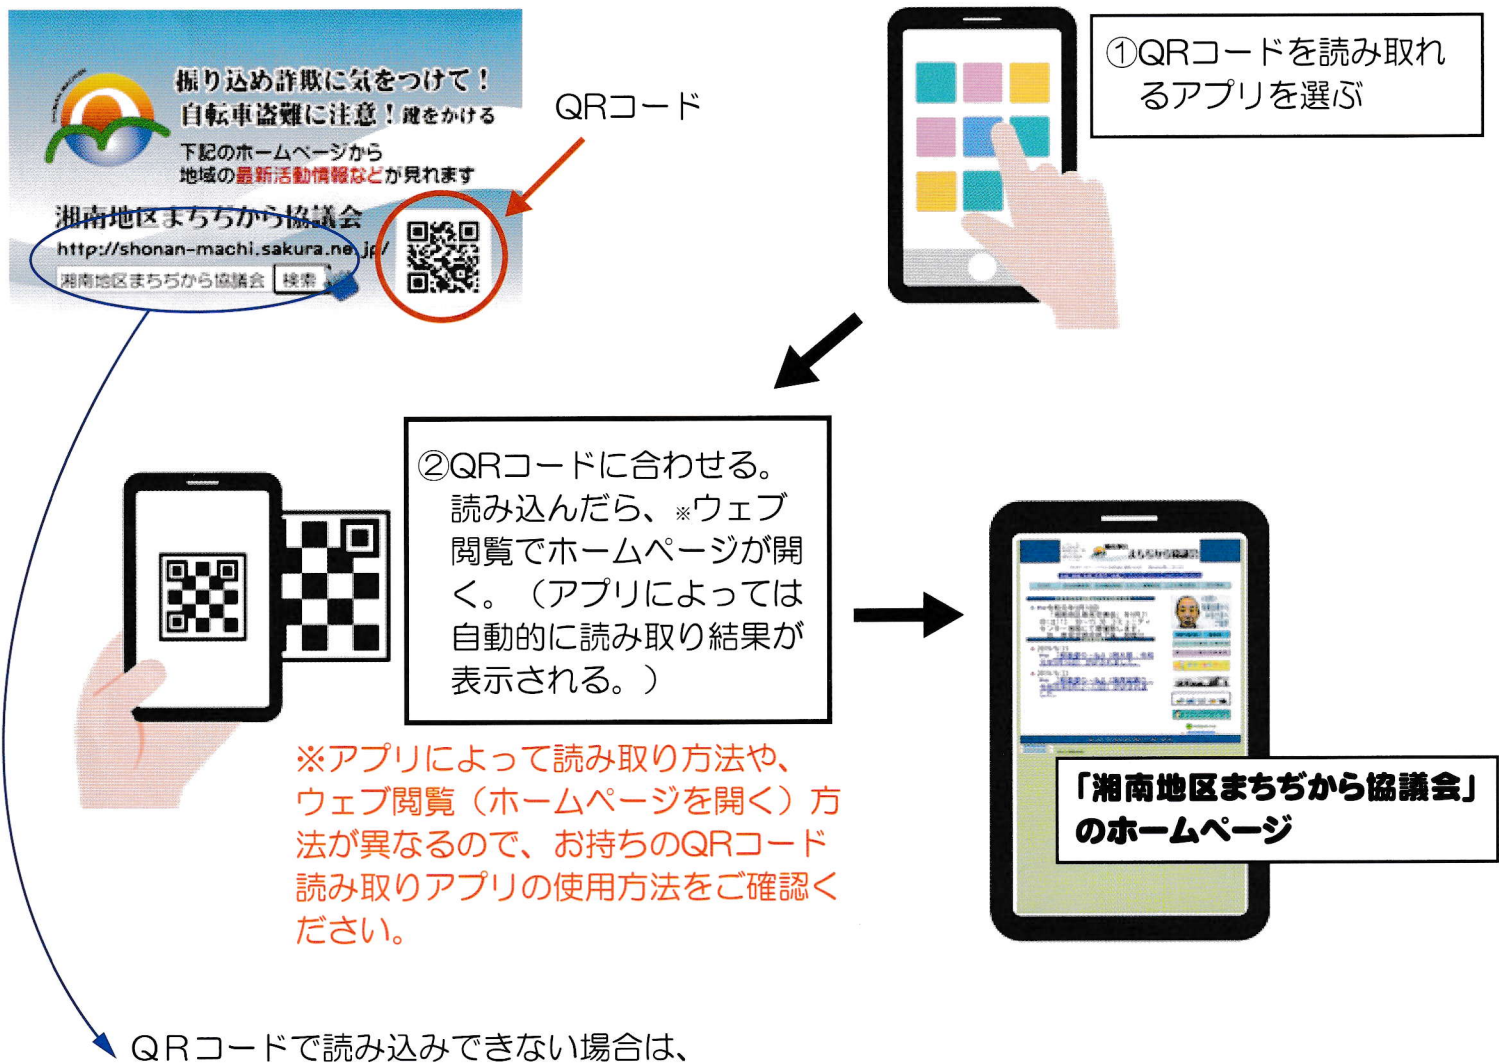

**振り込め詐欺に気をつけて！  
自転車盗難に注意！鍵をかける**

下記のホームページから  
地域の**最新活動情報**などが見れます

**湘南地区まちぢから協議会**

<http://shonan-machi.sakura.ne.jp/>

湘南地区まちぢから協議会

検索

# マグネットシート配布について

湘南地区まちぢから協議会

## 発行の目的

- ◆当マグネットシートを冷蔵庫など生活の中で目に入る場所に貼付してもらい、本協議会のホームページアドレスもしくはQRコードで検索してもらい、ホームページの周知及び閲覧件数の向上に繋げることを目的としました。
- ◆湘南地区で発生している「振り込め詐欺」と「自転車盗」の発生ゼロを目指しデザインの中で文言を入れ込み、注意喚起も行います。

ホームページへアクセスしてみてください。地域の最新情報や有益な情報が載っていますよ！

## QRコードをスマホで読み込む方法

<http://shonan-machi.sakura.ne.jp/>

湘南地区まちぢから協議会 検索

問合せ先：コミュニティセンター湘南  
TEL 0467-57-5655

QRコードを読み込むには、専用のアプリが必要です。

機種によっては最初からインストールされているものもありますので、確認してください。

お手持ちのスマホにQRコード読み取りアプリがなければ、iPhoneは「App Store」から、Androidは「Google play」からインストールしてみてください。「QRコード」や「バーコード」などで検索すると多くの無料アプリが見つかりますので、選んでインストールしてください。